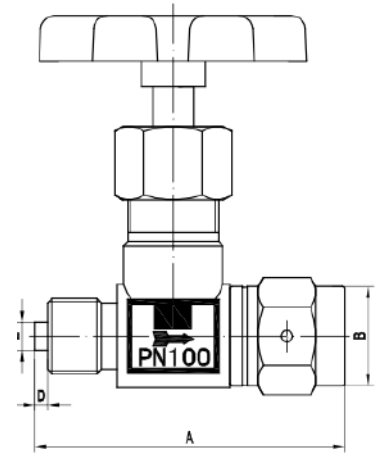

Las vanas con platina permiten el montaje de una toma para la verificación del manómetro.

**Características constructivas y funcionales**

**Presión Máxima:** Las vanas son fabricadas y probadas para una presión máxima de trabajo de 100 bar.

**Materiales:** El material del cuerpo de la vana y de los ejes de cierre son de latón.

**Temperatura de trabajo:** -40...+200 ° C.

**Conexión a manómetro:** 1/4", 3/8" o 1/2" Hembra Gas

**Conexión a proceso:** 1/4" 3/8" o 1/2" Macho GAZ

**VANNES PORTE-MANOMÈTRES  
AVEC ET SANS PLATINE**

Mode	A	B	C	D	E
1/2"BSP	81	26.5	46	4	6
3/8"BSP	67	21.5	42.5	2.5	6
1/4"BSP	61.5	16.5	42.5	2.5	5

numéro	nom	matériaux
1	corps	laiton
2	axe	laiton
3	rondelle	Inox
4	étoupe	PTFE
5	presse-étoupe	laiton
6	Écrou presse-étoupe	laiton
7	levier	Acier au carbone peint en rouge
8-9	Rondelle de fixation	Inox
9	Rondelle d'opération	Aluminium
10	vis levier M5x10	Inox
11	Bloc filetage	laiton
12	rondelle	Sans amiante
13	platine	laiton
14-15	Vis et rondelle M6x16	Inox-cuivre