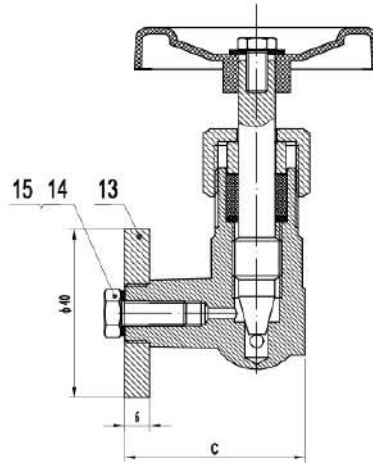

Las vanas con platina permiten el montaje de una toma para la verificación del manómetro.

**Características constructivas y funcionales**

**Presión Máxima:** Las vanas son fabricadas y probadas para una presión máxima de trabajo de 100 bar.

**Materiales:** El material del cuerpo de la vana y de los ejes de cierre son de latón.

**Temperatura de trabajo:** -40...+200 ° C.

**Conexión a manómetro:** 1/4", 3/8" o 1/2" Hembra Gas

**Conexión a proceso:** 1/4" 3/8" o 1/2" Macho GAZ

**VANNES PORTE-MANOMÈTRES  
AVEC ET SANS PLATINE**

Mode	A	B	C	D	E
1/2"BSP	81	26.5	46	4	6
3/8"BSP	67	21.5	42.5	2.5	6
1/4"BSP	61.5	16.5	42.5	2.5	5

numéro	nom	matériaux
1	corps	laiton
2	axe	laiton
3	rondelle	Inox
4	étoupe	PTFE
5	presse-étoupe	laiton
6	Écrou presse-étoupe	laiton
7	levier	Acier au carbone peint en rouge
8-9	Rondelle de fixation	Inox
9	Rondelle d'opération	Aluminium
10	vis levier M5x10	Inox
11	Bloc filetage	laiton
12	rondelle	Sans amiante
13	platine	laiton
14-15	Vis et rondelle M6x16	Inox-cuivre