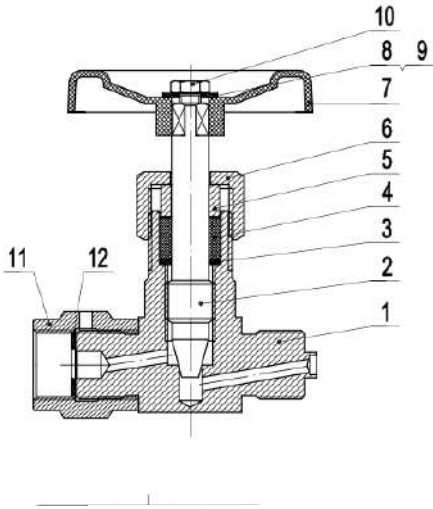

Las vanas con platina permiten el montaje de una toma para la verificación del manómetro.

**Características constructivas y funcionales**

**Presión Máxima:** Las vanas son fabricadas y probadas para una presión máxima de trabajo de 100 bar.

**Materiales:** El material del cuerpo de la vana y de los ejes de cierre son de latón.

**Temperatura de trabajo:** -40...+200 ° C.

**Conexión a manómetro:** 1/4", 3/8" o 1/2" Hembra Gas

**Conexión a proceso:** 1/4" 3/8" o 1/2" Macho GAZ

**VANNES PORTE-MANOMÈTRES  
AVEC ET SANS PLATINE**

Mode	A	B	C	D	E
1/2"BSP	81	26.5	46	4	6
3/8"BSP	67	21.5	42.5	2.5	6
1/4"BSP	61.5	16.5	42.5	2.5	5

numéro	nom	matériaux
1	corps	laiton
2	axe	laiton
3	rondelle	Inox
4	étoupe	PTFE
5	presse-étoupe	laiton
6	Écrou presse-étoupe	laiton
7	levier	Acier au carbone peint en rouge
8-9	Rondelle de fixation	Inox
9	Rondelle d'opération	Aluminium
10	vis levier M5x10	Inox
11	Bloc filetage	laiton
12	rondelle	Sans amiante
13	platine	laiton
14-15	Vis et rondelle M6x16	Inox-cuivre